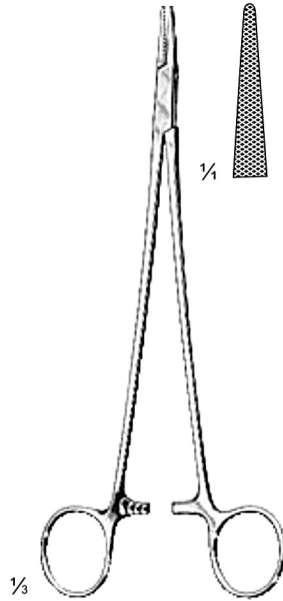

Needle Holders

Olsen-Hegar
DC06-155-14
14 cm / 5 1/2"

Olsen-Hegar
DC06-157-17
17 cm / 6 3/4"

Olsen-Hegar
DC06-159-14 = 14 cm / 5 1/2"
DC06-159-18 = 18 cm / 7"

Dref
DC06-161-12
12 cm / 4 3/4"

Dref
DC06-163-12
12.5 cm / 5"

Gilies
DC06-165-16
16 cm / 6 1/4"

Heaney
DC06-167-21
21 cm / 8 1/4"

Jamison
DC06-169-23
23.5 cm / 9 1/4"

Masson
DC06-171-27
27 cm / 10 1/2"

Smooth jaws, with special groove

Halsey
DC06-173-13
13 cm / 5"

Neivert
DC06-175-13
13 cm / 5"

Hegar-Baumgartner
DC06-177-14
14 cm / 5 1/2"

Collier
DC06-179-12
12.5 cm / 5"

Webster
DC06-181-13
13 cm / 5"

Martin (Schweden Mod.)
DC06-183-15 = 14.5 cm / 5 3/4"
DC06-183-17 = 17 cm / 6 3/4"

M.G.H.
(Mass.-General-Hospital)
DC06-185-17
17 cm / 6 3/4"

cm	in.	straight	curved
14	5 1/2	DC06-187-14	
16	6 1/4	DC06-187-16	DC06-189-16
18	7	DC06-187-18	DC06-189-18
20	8	DC06-187-20	DC06-189-20
24	9 1/2	DC06-187-24	DC06-189-24
26	10 1/4	DC06-187-26	DC06-189-26
30	12	DC06-187-30	