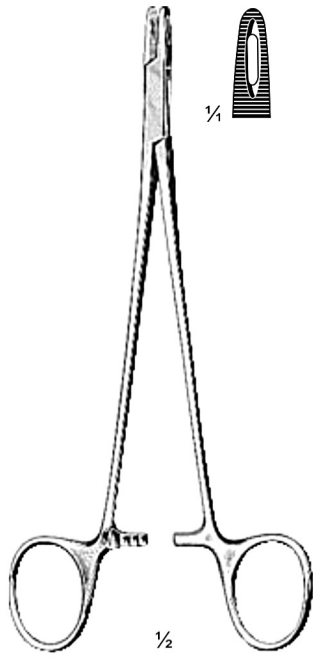

Gilies
DC06-165-16
16 cm / 6 1/4"

Heaney
DC06-167-21
21 cm / 8 1/4"

Jamison
DC06-169-23
23.5 cm / 9 1/4"

Masson
DC06-171-27
27 cm / 10 1/2"

Smooth jaws, with special groove

Halsey
DC06-173-13
13 cm / 5"

Neivert
DC06-175-13
13 cm / 5"

Hegar-Baumgartner
DC06-177-14
14 cm / 5 1/2"

Collier
DC06-179-12
12.5 cm / 5"

Webster
DC06-181-13
13 cm / 5"

Martin (Schweden Mod.)
DC06-183-15 = 14.5 cm / 5 3/4"
DC06-183-17 = 17 cm / 6 3/4"

M.G.H.
(Mass.-General-Hospital)
DC06-185-17
17 cm / 6 3/4"

cm	in.	straight	curved
14	5 1/2	DC06-187-14	
16	6 1/4	DC06-187-16	DC06-189-16
18	7	DC06-187-18	DC06-189-18
20	8	DC06-187-20	DC06-189-20
24	9 1/2	DC06-187-24	DC06-189-24
26	10 1/4	DC06-187-26	DC06-189-26
30	12	DC06-187-30	

Mayo-Hegar

Adson
DC06-191-18
18 cm / 7"

Metzenbaum
DC06-193-18
18 cm / 7"

Hodlick
DC06-195-18
18 cm / 7"

Mayo-Hegar
DC06-197-16 = 16cm/6 1/4"
DC06-197-18 = 18cm/7"
DC06-197-20 = 30cm/8"

Crile-Murray
DC06-199-15
15 cm / 6"