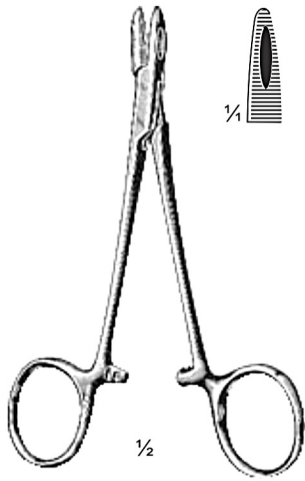

Needle Holders

Olsen-Hegar
DC06-155-14
14 cm / 5 1/2"

Olsen-Hegar
DC06-157-17
17 cm / 6 3/4"

Olsen-Hegar
DC06-159-14 = 14 cm / 5 1/2"
DC06-159-18 = 18 cm / 7"

Dref
DC06-161-12
12 cm / 4 3/4"

Dref
DC06-163-12
12.5 cm / 5"

Gilies
DC06-165-16
16 cm / 6 1/4"

Heaney
DC06-167-21
21 cm / 8 1/4"

Jamison
DC06-169-23
23.5 cm / 9 1/4"

Masson
DC06-171-27
27 cm / 10 1/2"

Smooth jaws, with special groove

Halsey
DC06-173-13
13 cm / 5"

Neivert
DC06-175-13
13 cm / 5"

Hegar-Baumgartner
DC06-177-14
14 cm / 5 1/2"

Collier
DC06-179-12
12.5 cm / 5"

Webster
DC06-181-13
13 cm / 5"

Martin (Schweden Mod.)
DC06-183-15 = 14.5 cm / 5 3/4"
DC06-183-17 = 17 cm / 6 3/4"

M.G.H.
(Mass.-General-Hospital)
DC06-185-17
17 cm / 6 3/4"

cm	in.	straight	curved
14	5 1/2	DC06-187-14	
16	6 1/4	DC06-187-16	DC06-189-16
18	7	DC06-187-18	DC06-189-18
20	8	DC06-187-20	DC06-189-20
24	9 1/2	DC06-187-24	DC06-189-24
26	10 1/4	DC06-187-26	DC06-189-26
30	12	DC06-187-30	