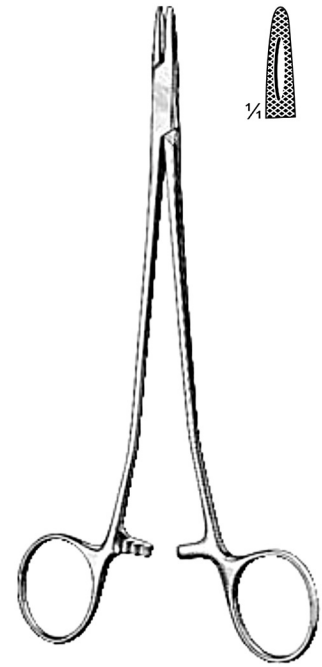

cm	in.	straight	curved
14	5 1/2	DC06-187-14	
16	6 1/4	DC06-187-16	DC06-189-16
18	7	DC06-187-18	DC06-189-18
20	8	DC06-187-20	DC06-189-20
24	9 1/2	DC06-187-24	DC06-189-24
26	10 1/4	DC06-187-26	DC06-189-26
30	12	DC06-187-30	

Crile-Wood
DC06-201-15
15 cm / 6"

Hegar

	cm	in.	
DC06-203-20	20	8	DC06-205-20
DC06-203-24	24	9 1/2	DC06-205-24

Brown

DC06-207-13 = 13 cm / 5"
DC06-207-18 = 18 cm / 7"

Sarot

DC06-209-18 = 18cm/7"
DC06-209-26 = 26cm/10 1/4"

DC06-211-18
18 cm / 7"

Wangensteen

DC06-213-27
27 cm / 10 1/2"

Wangensteen

DC06-215-27
27 cm / 10 1/2"

Wertheim
DC06-217-20 = 20 cm / 8"
DC06-217-24 = 24 cm / 9 1/2"

Finochietto
DC06-219-27
27 cm / 10 1/2"

Masson-Luethy
DC06-221-26
26 cm / 10 1/4"