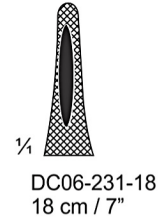

cm	in.	straight	curved
14	5 1/2	DC06-187-14	
16	6 1/4	DC06-187-16	DC06-189-16
18	7	DC06-187-18	DC06-189-18
20	8	DC06-187-20	DC06-189-20
24	9 1/2	DC06-187-24	DC06-189-24
26	10 1/4	DC06-187-26	DC06-189-26
30	12	DC06-187-30	

DC06-211-18
18 cm / 7"

Wangensteen

DC06-213-27
27 cm / 10 1/2"

Wangensteen

DC06-215-27
27 cm / 10 1/2"

Wertheim
DC06-217-20 = 20 cm / 8"
DC06-217-24 = 24 cm / 9 1/2"

Finochietto
DC06-219-27
27 cm / 10 1/2"

Masson-Luethy
DC06-221-26
26 cm / 10 1/4"

Stratte
DC06-223-23
23 cm / 9"

Johnson
DC06-225-27
27 cm / 10 1/2"

Langenbeck
DC06-227-16 = 16 cm / 6 1/4"
DC06-227-20 = 20 cm / 8"

Crile
DC06-229-15
15 cm / 6"

Kirschner

Mathieu
DC06-233-14 = 14 cm / 5 1/2"
DC06-233-17 = 17 cm / 6 3/4"

Mathieu

Mathieu

cm	in.	D	D
14	5 1/2	DC06-239-14	DC06-241-14
17	6 3/4	DC06-239-17	DC06-241-17
20	7	DC06-239-20	DC06-241-20
24	9 1/2	DC06-239-24	DC06-241-24

Toennis
DC06-243-18
18 cm / 7"

Lichtenberg
DC06-245-20 = 20 cm / 8"
DC06-245 25 = 25 cm / 10"