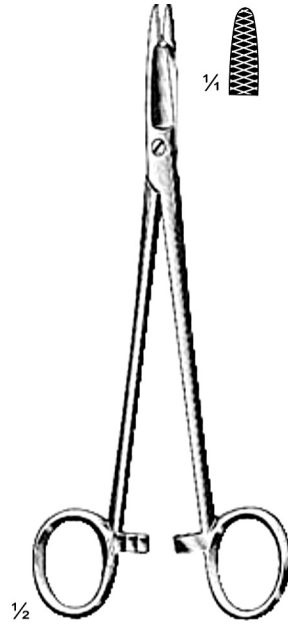

Needle Holders

Olsen-Hegar
DC06-155-14
14 cm / 5 1/2"

Olsen-Hegar
DC06-157-17
17 cm / 6 3/4"

Olsen-Hegar
DC06-159-14 = 14 cm / 5 1/2"
DC06-159-18 = 18 cm / 7"

Dref
DC06-161-12
12 cm / 4 3/4"

Dref
DC06-163-12
12.5 cm / 5"

Gilies
DC06-165-16
16 cm / 6 1/4"

Heaney
DC06-167-21
21 cm / 8 1/4"

Jamison
DC06-169-23
23.5 cm / 9 1/4"

Masson
DC06-171-27
27 cm / 10 1/2"

Smooth jaws, with special groove

Halsey
DC06-173-13
13 cm / 5"

Neivert
DC06-175-13
13 cm / 5"

cm	in.	straight	curved
14	5 1/2	DC06-187-14	
16	6 1/4	DC06-187-16	DC06-189-16
18	7	DC06-187-18	DC06-189-18
20	8	DC06-187-20	DC06-189-20
24	9 1/2	DC06-187-24	DC06-189-24
26	10 1/4	DC06-187-26	DC06-189-26
30	12	DC06-187-30	