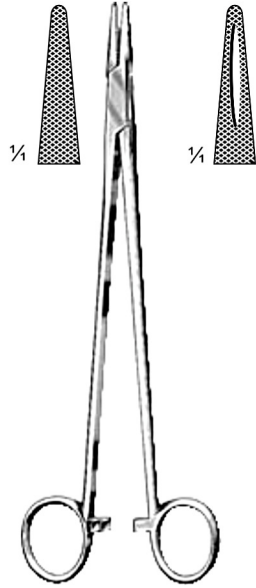

Hegar

	cm	in.	
DC06-203-20	20	8	DC06-205-20
DC06-203-24	24	9 1/2	DC06-205-24