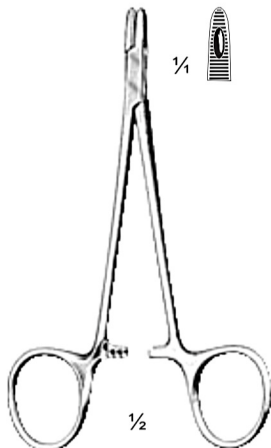

Needle Holders

Olsen-Hegar
DC06-155-14
14 cm / 5 1/2"

Olsen-Hegar
DC06-157-17
17 cm / 6 3/4"

Olsen-Hegar
DC06-159-14 = 14 cm / 5 1/2"
DC06-159-18 = 18 cm / 7"

Dref
DC06-161-12
12 cm / 4 3/4"

Dref
DC06-163-12
12.5 cm / 5"

Gilies
DC06-165-16
16 cm / 6 1/4"

Heaney
DC06-167-21
21 cm / 8 1/4"

Jamison
DC06-169-23
23.5 cm / 9 1/4"

Masson
DC06-171-27
27 cm / 10 1/2"

Smooth jaws, with special groove

Halsey
DC06-173-13
13 cm / 5"

Neivert
DC06-175-13
13 cm / 5"

Hegar-Baumgartner
DC06-177-14
14 cm / 5 1/2"

Collier
DC06-179-12
12.5 cm / 5"

Webster
DC06-181-13
13 cm / 5"

Martin (Schweden Mod.)
DC06-183-15 = 14.5 cm / 5 3/4"
DC06-183-17 = 17 cm / 6 3/4"

M.G.H.
(Mass.-General-Hospital)
DC06-185-17
17 cm / 6 3/4"

cm	in.	straight	curved
14	5 1/2	DC06-187-14	
16	6 1/4	DC06-187-16	DC06-189-16
18	7	DC06-187-18	DC06-189-18
20	8	DC06-187-20	DC06-189-20
24	9 1/2	DC06-187-24	DC06-189-24
26	10 1/4	DC06-187-26	DC06-189-26
30	12	DC06-187-30	