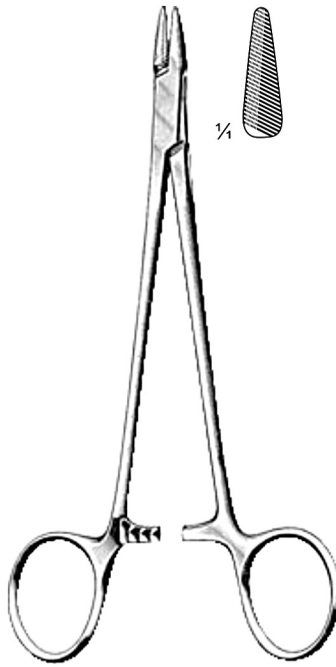

Brown

DC06-207-13 = 13 cm / 5"
DC06-207-18 = 18 cm / 7"