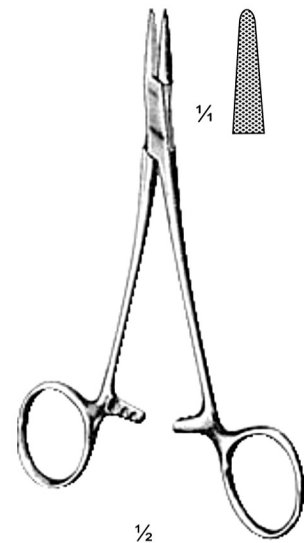

Needle Holders

Olsen-Hegar
DC06-155-14
14 cm / 5 1/2"

Olsen-Hegar
DC06-157-17
17 cm / 6 3/4"

Olsen-Hegar
DC06-159-14 = 14 cm / 5 1/2"
DC06-159-18 = 18 cm / 7"

Dref
DC06-161-12
12 cm / 4 3/4"

Dref
DC06-163-12
12.5 cm / 5"

Gilies
DC06-165-16
16 cm / 6 1/4"

Heaney
DC06-167-21
21 cm / 8 1/4"

Jamison
DC06-169-23
23.5 cm / 9 1/4"

Masson
DC06-171-27
27 cm / 10 1/2"

Smooth jaws, with special groove

Halsey
DC06-173-13
13 cm / 5"

Neivert
DC06-175-13
13 cm / 5"

Hegar-Baumgartner
DC06-177-14
14 cm / 5 1/2"

Collier
DC06-179-12
12.5 cm / 5"

Webster
DC06-181-13
13 cm / 5"

Martin (Schweden Mod.)
DC06-183-15 = 14.5 cm / 5 3/4"
DC06-183-17 = 17 cm / 6 3/4"

M.G.H.
(Mass.-General-Hospital)
DC06-185-17
17 cm / 6 3/4"

cm	in.	straight	curved
14	5 1/2	DC06-187-14	
16	6 1/4	DC06-187-16	DC06-189-16
18	7	DC06-187-18	DC06-189-18
20	8	DC06-187-20	DC06-189-20
24	9 1/2	DC06-187-24	DC06-189-24
26	10 1/4	DC06-187-26	DC06-189-26
30	12	DC06-187-30	