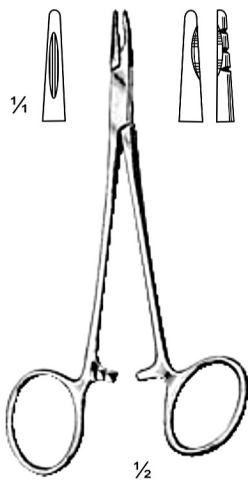

Needle Holders

Olsen-Hegar
DC06-155-14
14 cm / 5 1/2"

Olsen-Hegar
DC06-157-17
17 cm / 6 3/4"

Olsen-Hegar
DC06-159-14 = 14 cm / 5 1/2"
DC06-159-18 = 18 cm / 7"

Dref
DC06-161-12
12 cm / 4 3/4"

Dref
DC06-163-12
12.5 cm / 5"

Gilies
DC06-165-16
16 cm / 6 1/4"

Heaney
DC06-167-21
21 cm / 8 1/4"

Jamison
DC06-169-23
23.5 cm / 9 1/4"

Masson
DC06-171-27
27 cm / 10 1/2"

Smooth jaws, with special groove

Halsey
DC06-173-13
13 cm / 5"

Neivert
DC06-175-13
13 cm / 5"

Hegar-Baumgartner
DC06-177-14
14 cm / 5 1/2"

Collier
DC06-179-12
12.5 cm / 5"

Webster
DC06-181-13
13 cm / 5"

Martin (Schweden Mod.)
DC06-183-15 = 14.5 cm / 5 3/4"
DC06-183-17 = 17 cm / 6 3/4"

M.G.H.
(Mass.-General-Hospital)
DC06-185-17
17 cm / 6 3/4"

cm	in.	straight	curved
14	5 1/2	DC06-187-14	
16	6 1/4	DC06-187-16	DC06-189-16
18	7	DC06-187-18	DC06-189-18
20	8	DC06-187-20	DC06-189-20
24	9 1/2	DC06-187-24	DC06-189-24
26	10 1/4	DC06-187-26	DC06-189-26
30	12	DC06-187-30	