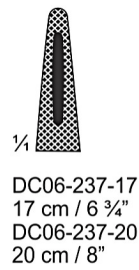

cm	in.	straight	curved
14	5 1/2	DC06-187-14	
16	6 1/4	DC06-187-16	DC06-189-16
18	7	DC06-187-18	DC06-189-18
20	8	DC06-187-20	DC06-189-20
24	9 1/2	DC06-187-24	DC06-189-24
26	10 1/4	DC06-187-26	DC06-189-26
30	12	DC06-187-30	

DC06-211-18
18 cm / 7"

Wangensteen

DC06-213-27
27 cm / 10 1/2"

Wangensteen

DC06-215-27
27 cm / 10 1/2"

Wertheim
DC06-217-20 = 20 cm / 8"
DC06-217-24 = 24 cm / 9 1/2"

Finochietto
DC06-219-27
27 cm / 10 1/2"

Masson-Luethy
DC06-221-26
26 cm / 10 1/4"

Stratte
DC06-223-23
23 cm / 9"

Johnson
DC06-225-27
27 cm / 10 1/2"

Langenbeck
DC06-227-16 = 16 cm / 6 1/4"
DC06-227-20 = 20 cm / 8"

Crile
DC06-229-15
15 cm / 6"

Kirschner

Mathieu
DC06-233-14 = 14 cm / 5 1/2"
DC06-233-17 = 17 cm / 6 3/4"

Mathieu

Mathieu

cm	in.	D	D
14	5 1/2	DC06-239-14	DC06-241-14
17	6 3/4	DC06-239-17	DC06-241-17
20	7	DC06-239-20	DC06-241-20
24	9 1/2	DC06-239-24	DC06-241-24

Toennis
DC06-243-18
18 cm / 7"

Lichtenberg
DC06-245-20 = 20 cm / 8"
DC06-245 25 = 25 cm / 10"