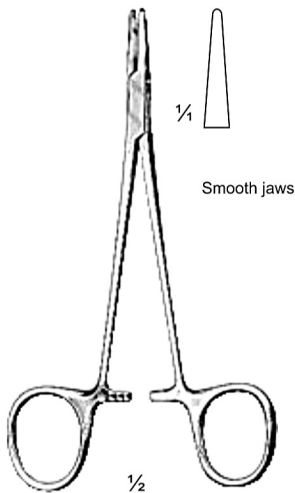

Needle Holders

Olsen-Hegar
DC06-155-14
14 cm / 5 1/2"

Olsen-Hegar
DC06-157-17
17 cm / 6 3/4"

Olsen-Hegar
DC06-159-14 = 14 cm / 5 1/2"
DC06-159-18 = 18 cm / 7"

Dref
DC06-161-12
12 cm / 4 3/4"

Dref
DC06-163-12
12.5 cm / 5"

Gilies
DC06-165-16
16 cm / 6 1/4"

Heaney
DC06-167-21
21 cm / 8 1/4"

Jamison
DC06-169-23
23.5 cm / 9 1/4"

Masson
DC06-171-27
27 cm / 10 1/2"

Smooth jaws, with special groove

Halsey
DC06-173-13
13 cm / 5"

Neivert
DC06-175-13
13 cm / 5"

Hegar-Baumgartner
DC06-177-14
14 cm / 5 1/2"

Collier
DC06-179-12
12.5 cm / 5"

Webster
DC06-181-13
13 cm / 5"

Martin (Schweden Mod.)
DC06-183-15 = 14.5 cm / 5 3/4"
DC06-183-17 = 17 cm / 6 3/4"

M.G.H.
(Mass.-General-Hospital)
DC06-185-17
17 cm / 6 3/4"

cm	in.	straight	curved
14	5 1/2	DC06-187-14	
16	6 1/4	DC06-187-16	DC06-189-16
18	7	DC06-187-18	DC06-189-18
20	8	DC06-187-20	DC06-189-20
24	9 1/2	DC06-187-24	DC06-189-24
26	10 1/4	DC06-187-26	DC06-189-26
30	12	DC06-187-30	