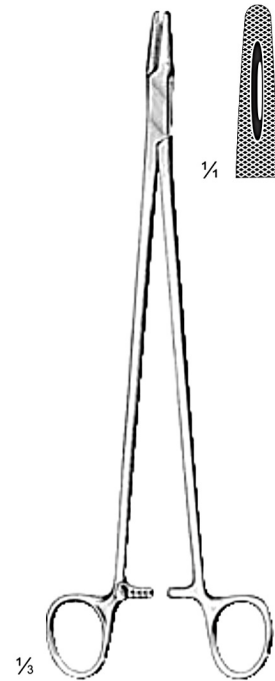

Needle Holders

Olsen-Hegar
DC06-155-14
14 cm / 5 1/2"

Olsen-Hegar
DC06-157-17
17 cm / 6 3/4"

Olsen-Hegar
DC06-159-14 = 14 cm / 5 1/2"
DC06-159-18 = 18 cm / 7"

Dref
DC06-161-12
12 cm / 4 3/4"

Dref
DC06-163-12
12.5 cm / 5"

Gilies
DC06-165-16
16 cm / 6 1/4"

Heaney
DC06-167-21
21 cm / 8 1/4"

Jamison
DC06-169-23
23.5 cm / 9 1/4"

Masson
DC06-171-27
27 cm / 10 1/2"

Smooth jaws, with special groove

Halsey
DC06-173-13
13 cm / 5"

Neivert
DC06-175-13
13 cm / 5"

Hegar-Baumgartner
DC06-177-14
14 cm / 5 1/2"

Collier
DC06-179-12
12.5 cm / 5"

Webster
DC06-181-13
13 cm / 5"

Martin (Schweden Mod.)
DC06-183-15 = 14.5 cm / 5 3/4"
DC06-183-17 = 17 cm / 6 3/4"

M.G.H.
(Mass.-General-Hospital)
DC06-185-17
17 cm / 6 3/4"

cm	in.	straight	curved
14	5 1/2	DC06-187-14	
16	6 1/4	DC06-187-16	DC06-189-16
18	7	DC06-187-18	DC06-189-18
20	8	DC06-187-20	DC06-189-20
24	9 1/2	DC06-187-24	DC06-189-24
26	10 1/4	DC06-187-26	DC06-189-26
30	12	DC06-187-30	