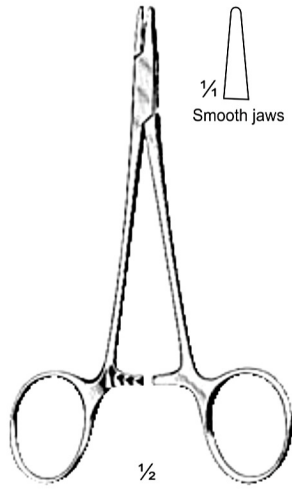

Needle Holders

Olsen-Hegar
DC06-155-14
14 cm / 5 1/2"

Olsen-Hegar
DC06-157-17
17 cm / 6 3/4"

Olsen-Hegar
DC06-159-14 = 14 cm / 5 1/2"
DC06-159-18 = 18 cm / 7"

Dref
DC06-161-12
12 cm / 4 3/4"

Dref
DC06-163-12
12.5 cm / 5"

Gilies
DC06-165-16
16 cm / 6 1/4"

Heaney
DC06-167-21
21 cm / 8 1/4"

Jamison
DC06-169-23
23.5 cm / 9 1/4"

Masson
DC06-171-27
27 cm / 10 1/2"

Smooth jaws, with special groove

Halsey
DC06-173-13
13 cm / 5"

Neivert
DC06-175-13
13 cm / 5"

Hegar-Baumgartner
DC06-177-14
14 cm / 5 1/2"

Collier
DC06-179-12
12.5 cm / 5"

Webster
DC06-181-13
13 cm / 5"

Martin (Schweden Mod.)
DC06-183-15 = 14.5 cm / 5 3/4"
DC06-183-17 = 17 cm / 6 3/4"

M.G.H.
(Mass.-General-Hospital)
DC06-185-17
17 cm / 6 3/4"

cm	in.	straight	curved
14	5 1/2	DC06-187-14	
16	6 1/4	DC06-187-16	DC06-189-16
18	7	DC06-187-18	DC06-189-18
20	8	DC06-187-20	DC06-189-20
24	9 1/2	DC06-187-24	DC06-189-24
26	10 1/4	DC06-187-26	DC06-189-26
30	12	DC06-187-30	