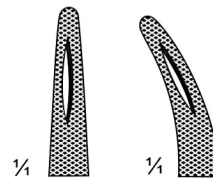

Gilies
DC06-165-16
16 cm / 6 1/4"

Heaney
DC06-167-21
21 cm / 8 1/4"

Jamison
DC06-169-23
23.5 cm / 9 1/4"

Masson
DC06-171-27
27 cm / 10 1/2"

Smooth jaws, with special groove

Halsey
DC06-173-13
13 cm / 5"

Neivert
DC06-175-13
13 cm / 5"

Hegar-Baumgartner
DC06-177-14
14 cm / 5 1/2"

Collier
DC06-179-12
12.5 cm / 5"

Webster
DC06-181-13
13 cm / 5"

Martin (Schweden Mod.)
DC06-183-15 = 14.5 cm / 5 3/4"
DC06-183-17 = 17 cm / 6 3/4"

M.G.H.
(Mass.-General-Hospital)
DC06-185-17
17 cm / 6 3/4"

cm	in.	straight	curved
14	5 1/2	DC06-187-14	
16	6 1/4	DC06-187-16	DC06-189-16
18	7	DC06-187-18	DC06-189-18
20	8	DC06-187-20	DC06-189-20
24	9 1/2	DC06-187-24	DC06-189-24
26	10 1/4	DC06-187-26	DC06-189-26
30	12	DC06-187-30	

Mayo-Hegar

Adson
DC06-191-18
18 cm / 7"

Metzenbaum
DC06-193-18
18 cm / 7"

Hodlick
DC06-195-18
18 cm / 7"

Mayo-Hegar
DC06-197-16 = 16cm/6 1/4"
DC06-197-18 = 18cm/7"
DC06-197-20 = 30cm/8"

Crile-Murray
DC06-199-15
15 cm / 6"