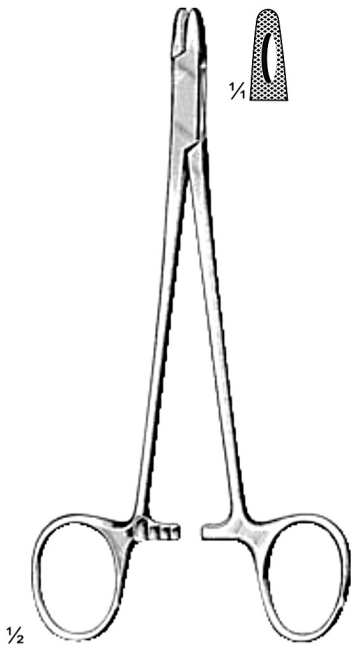

Gilies
DC06-165-16
16 cm / 6 1/4"

Heaney
DC06-167-21
21 cm / 8 1/4"

Jamison
DC06-169-23
23.5 cm / 9 1/4"

Masson
DC06-171-27
27 cm / 10 1/2"

Smooth jaws, with special groove

Halsey
DC06-173-13
13 cm / 5"

Neivert
DC06-175-13
13 cm / 5"

Hegar-Baumgartner
DC06-177-14
14 cm / 5 1/2"

Collier
DC06-179-12
12.5 cm / 5"

Webster
DC06-181-13
13 cm / 5"

Martin (Schweden Mod.)
DC06-183-15 = 14.5 cm / 5 3/4"
DC06-183-17 = 17 cm / 6 3/4"

M.G.H.
(Mass.-General-Hospital)
DC06-185-17
17 cm / 6 3/4"

cm	in.	straight	curved
14	5 1/2	DC06-187-14	
16	6 1/4	DC06-187-16	DC06-189-16
18	7	DC06-187-18	DC06-189-18
20	8	DC06-187-20	DC06-189-20
24	9 1/2	DC06-187-24	DC06-189-24
26	10 1/4	DC06-187-26	DC06-189-26
30	12	DC06-187-30	