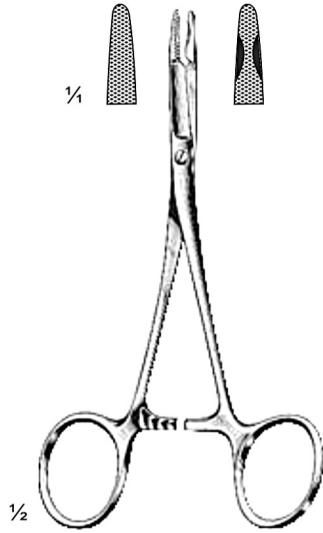

Needle Holders

Olsen-Hegar
DC06-155-14
14 cm / 5 1/2"

Olsen-Hegar
DC06-157-17
17 cm / 6 3/4"

Olsen-Hegar
DC06-159-14 = 14 cm / 5 1/2"
DC06-159-18 = 18 cm / 7"

Dref
DC06-161-12
12 cm / 4 3/4"

Dref
DC06-163-12
12.5 cm / 5"

Gilies
DC06-165-16
16 cm / 6 1/4"

Heaney
DC06-167-21
21 cm / 8 1/4"

Jamison
DC06-169-23
23.5 cm / 9 1/4"

Masson
DC06-171-27
27 cm / 10 1/2"

Smooth jaws, with special groove

Halsey
DC06-173-13
13 cm / 5"

Neivert
DC06-175-13
13 cm / 5"

cm	in.	straight	curved
14	5 1/2	DC06-187-14	
16	6 1/4	DC06-187-16	DC06-189-16
18	7	DC06-187-18	DC06-189-18
20	8	DC06-187-20	DC06-189-20
24	9 1/2	DC06-187-24	DC06-189-24
26	10 1/4	DC06-187-26	DC06-189-26
30	12	DC06-187-30	