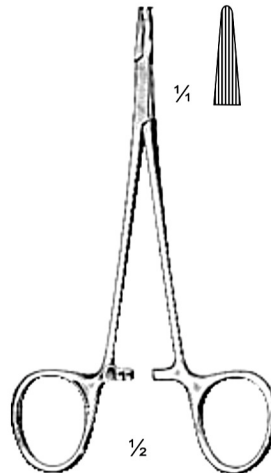

Needle Holders

Olsen-Hegar
DC06-155-14
14 cm / 5 1/2"

Olsen-Hegar
DC06-157-17
17 cm / 6 3/4"

Olsen-Hegar
DC06-159-14 = 14 cm / 5 1/2"
DC06-159-18 = 18 cm / 7"

Dref
DC06-161-12
12 cm / 4 3/4"

Dref
DC06-163-12
12.5 cm / 5"

Gilies
DC06-165-16
16 cm / 6 1/4"

Heaney
DC06-167-21
21 cm / 8 1/4"

Jamison
DC06-169-23
23.5 cm / 9 1/4"

Masson
DC06-171-27
27 cm / 10 1/2"

Smooth jaws, with special groove

Halsey
DC06-173-13
13 cm / 5"

Neivert
DC06-175-13
13 cm / 5"

Hegar-Baumgartner
DC06-177-14
14 cm / 5 1/2"

Collier
DC06-179-12
12.5 cm / 5"

Webster
DC06-181-13
13 cm / 5"

Martin (Schweden Mod.)
DC06-183-15 = 14.5 cm / 5 3/4"
DC06-183-17 = 17 cm / 6 3/4"

M.G.H.
(Mass.-General-Hospital)
DC06-185-17
17 cm / 6 3/4"

cm	in.	straight	curved
14	5 1/2	DC06-187-14	
16	6 1/4	DC06-187-16	DC06-189-16
18	7	DC06-187-18	DC06-189-18
20	8	DC06-187-20	DC06-189-20
24	9 1/2	DC06-187-24	DC06-189-24
26	10 1/4	DC06-187-26	DC06-189-26
30	12	DC06-187-30	