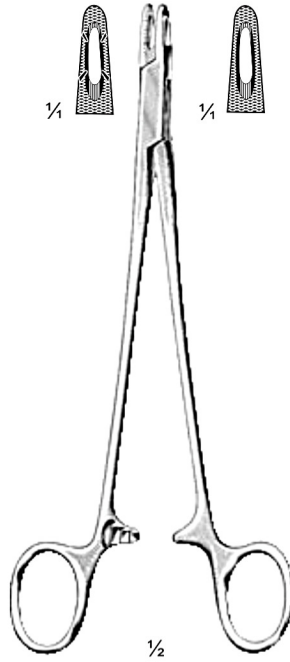

Gilies
DC06-165-16
16 cm / 6 1/4"

Heaney
DC06-167-21
21 cm / 8 1/4"

Jamison
DC06-169-23
23.5 cm / 9 1/4"

Masson
DC06-171-27
27 cm / 10 1/2"

Smooth jaws, with special groove

Halsey
DC06-173-13
13 cm / 5"

Neivert
DC06-175-13
13 cm / 5"

Hegar-Baumgartner
DC06-177-14
14 cm / 5 1/2"

Collier
DC06-179-12
12.5 cm / 5"

Webster
DC06-181-13
13 cm / 5"

Martin (Schweden Mod.)
DC06-183-15 = 14.5 cm / 5 3/4"
DC06-183-17 = 17 cm / 6 3/4"

M.G.H.
(Mass.-General-Hospital)
DC06-185-17
17 cm / 6 3/4"

cm	in.	straight	curved
14	5 1/2	DC06-187-14	
16	6 1/4	DC06-187-16	DC06-189-16
18	7	DC06-187-18	DC06-189-18
20	8	DC06-187-20	DC06-189-20
24	9 1/2	DC06-187-24	DC06-189-24
26	10 1/4	DC06-187-26	DC06-189-26
30	12	DC06-187-30	

Mayo-Hegar

Adson
DC06-191-18
18 cm / 7"

Metzenbaum
DC06-193-18
18 cm / 7"

Hodlick
DC06-195-18
18 cm / 7"

Mayo-Hegar
DC06-197-16 = 16cm/6 1/4"
DC06-197-18 = 18cm/7"
DC06-197-20 = 30cm/8"

Crile-Murray
DC06-199-15
15 cm / 6"